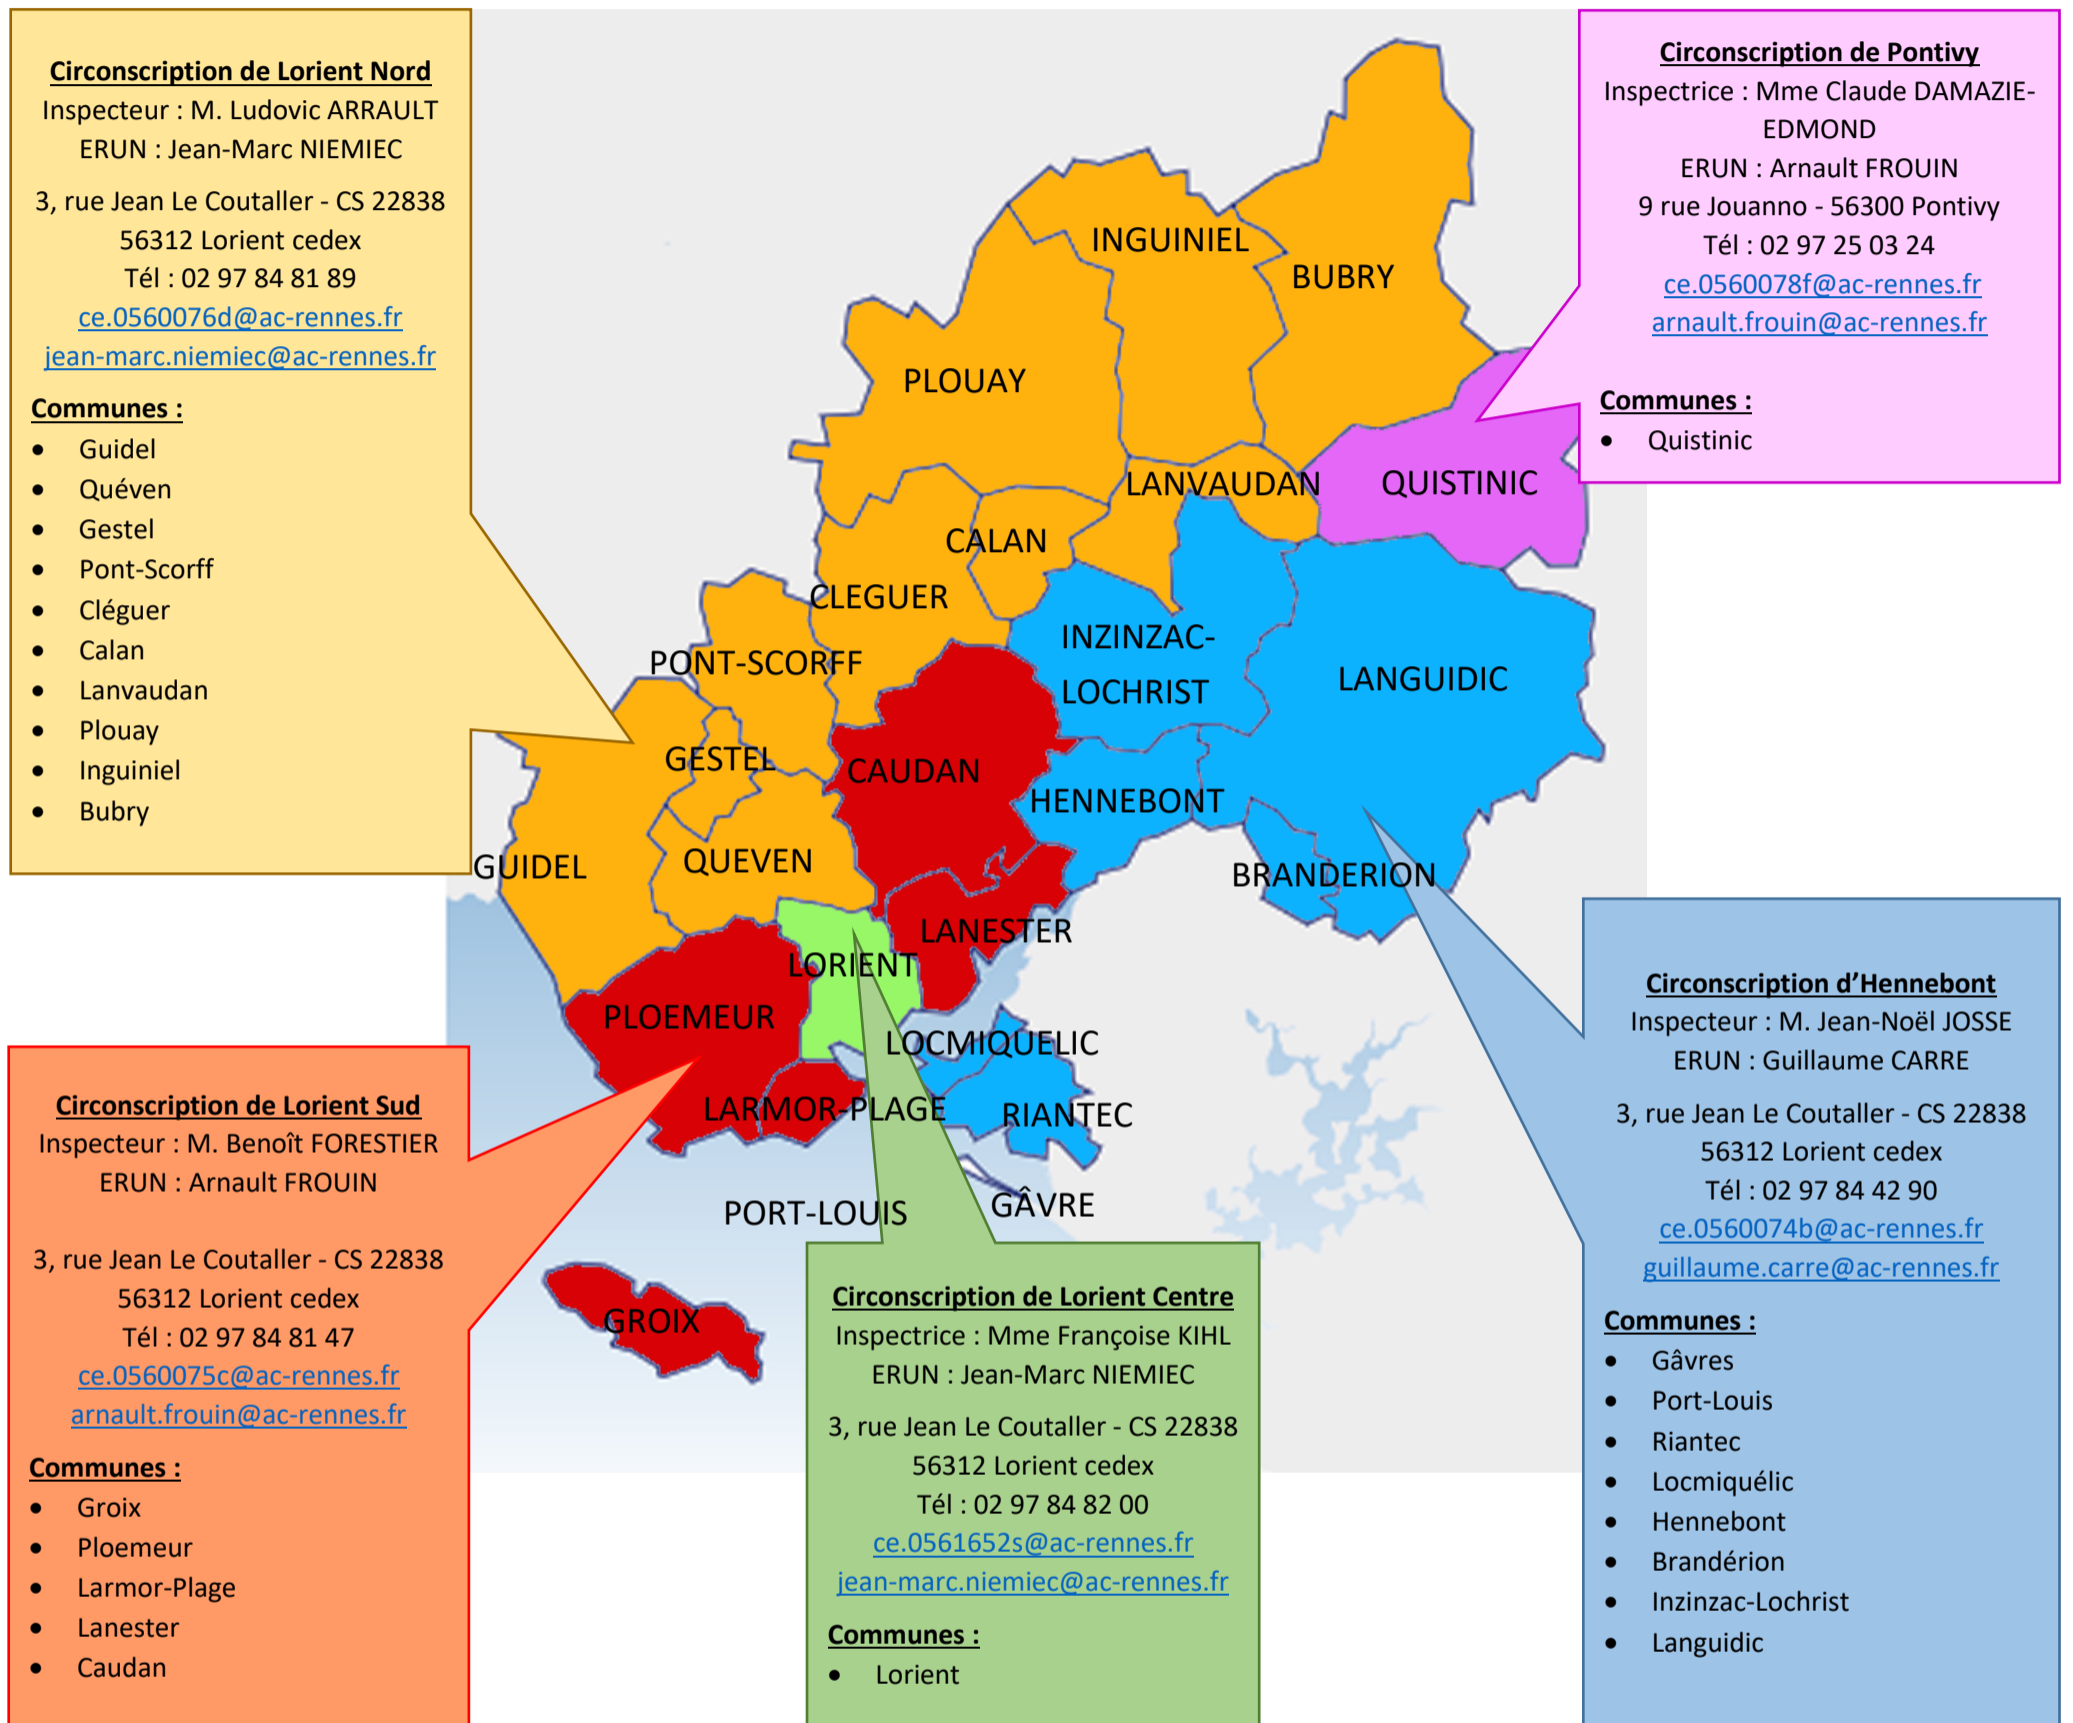

Mission numérique Éducation Nationale dans le Morbihan

Inspectrice en charge du numérique :

Mme Corinne GONTARD, Inspectrice de l'Éducation Nationale Adjointe à la Directrice Académique

Conseiller pédagogique Départemental Numérique et Enseignement : Pierre DORANT

Territoire de l'agglomération lorientaise

Inspecteurs et Enseignants Référents aux Usages du Numérique

Mission des Enseignants Référents aux Usages du Numérique

1. Accompagnement des écoles et des circoscriptions, et formation des enseignants
2. Aide et conseil pour la mise en œuvre de la politique éducative

Et en particulier :

- Conseiller les collectivités territoriales, pour l'élaboration de projets d'équipement d'écoles, en lien avec les enseignants et les IEN de circoscription.

Jean-Marc Niemiec

Lorient
Guidel
Quéven
Gestel
Pont-Scorff
Cléguer
Calan
Lanvaudan
Plouay
Inguiniel

Arnault Frouin

Bubry
Groix
Ploemeur
Larmor-Plage
Lanester
Caudan
Quistinic
Gâvres
Port-Louis
Riantec

Guillaume Carré

Locmiquélic
Hennebont
Brandérian
Inzinzac-Lochrist
Languidic