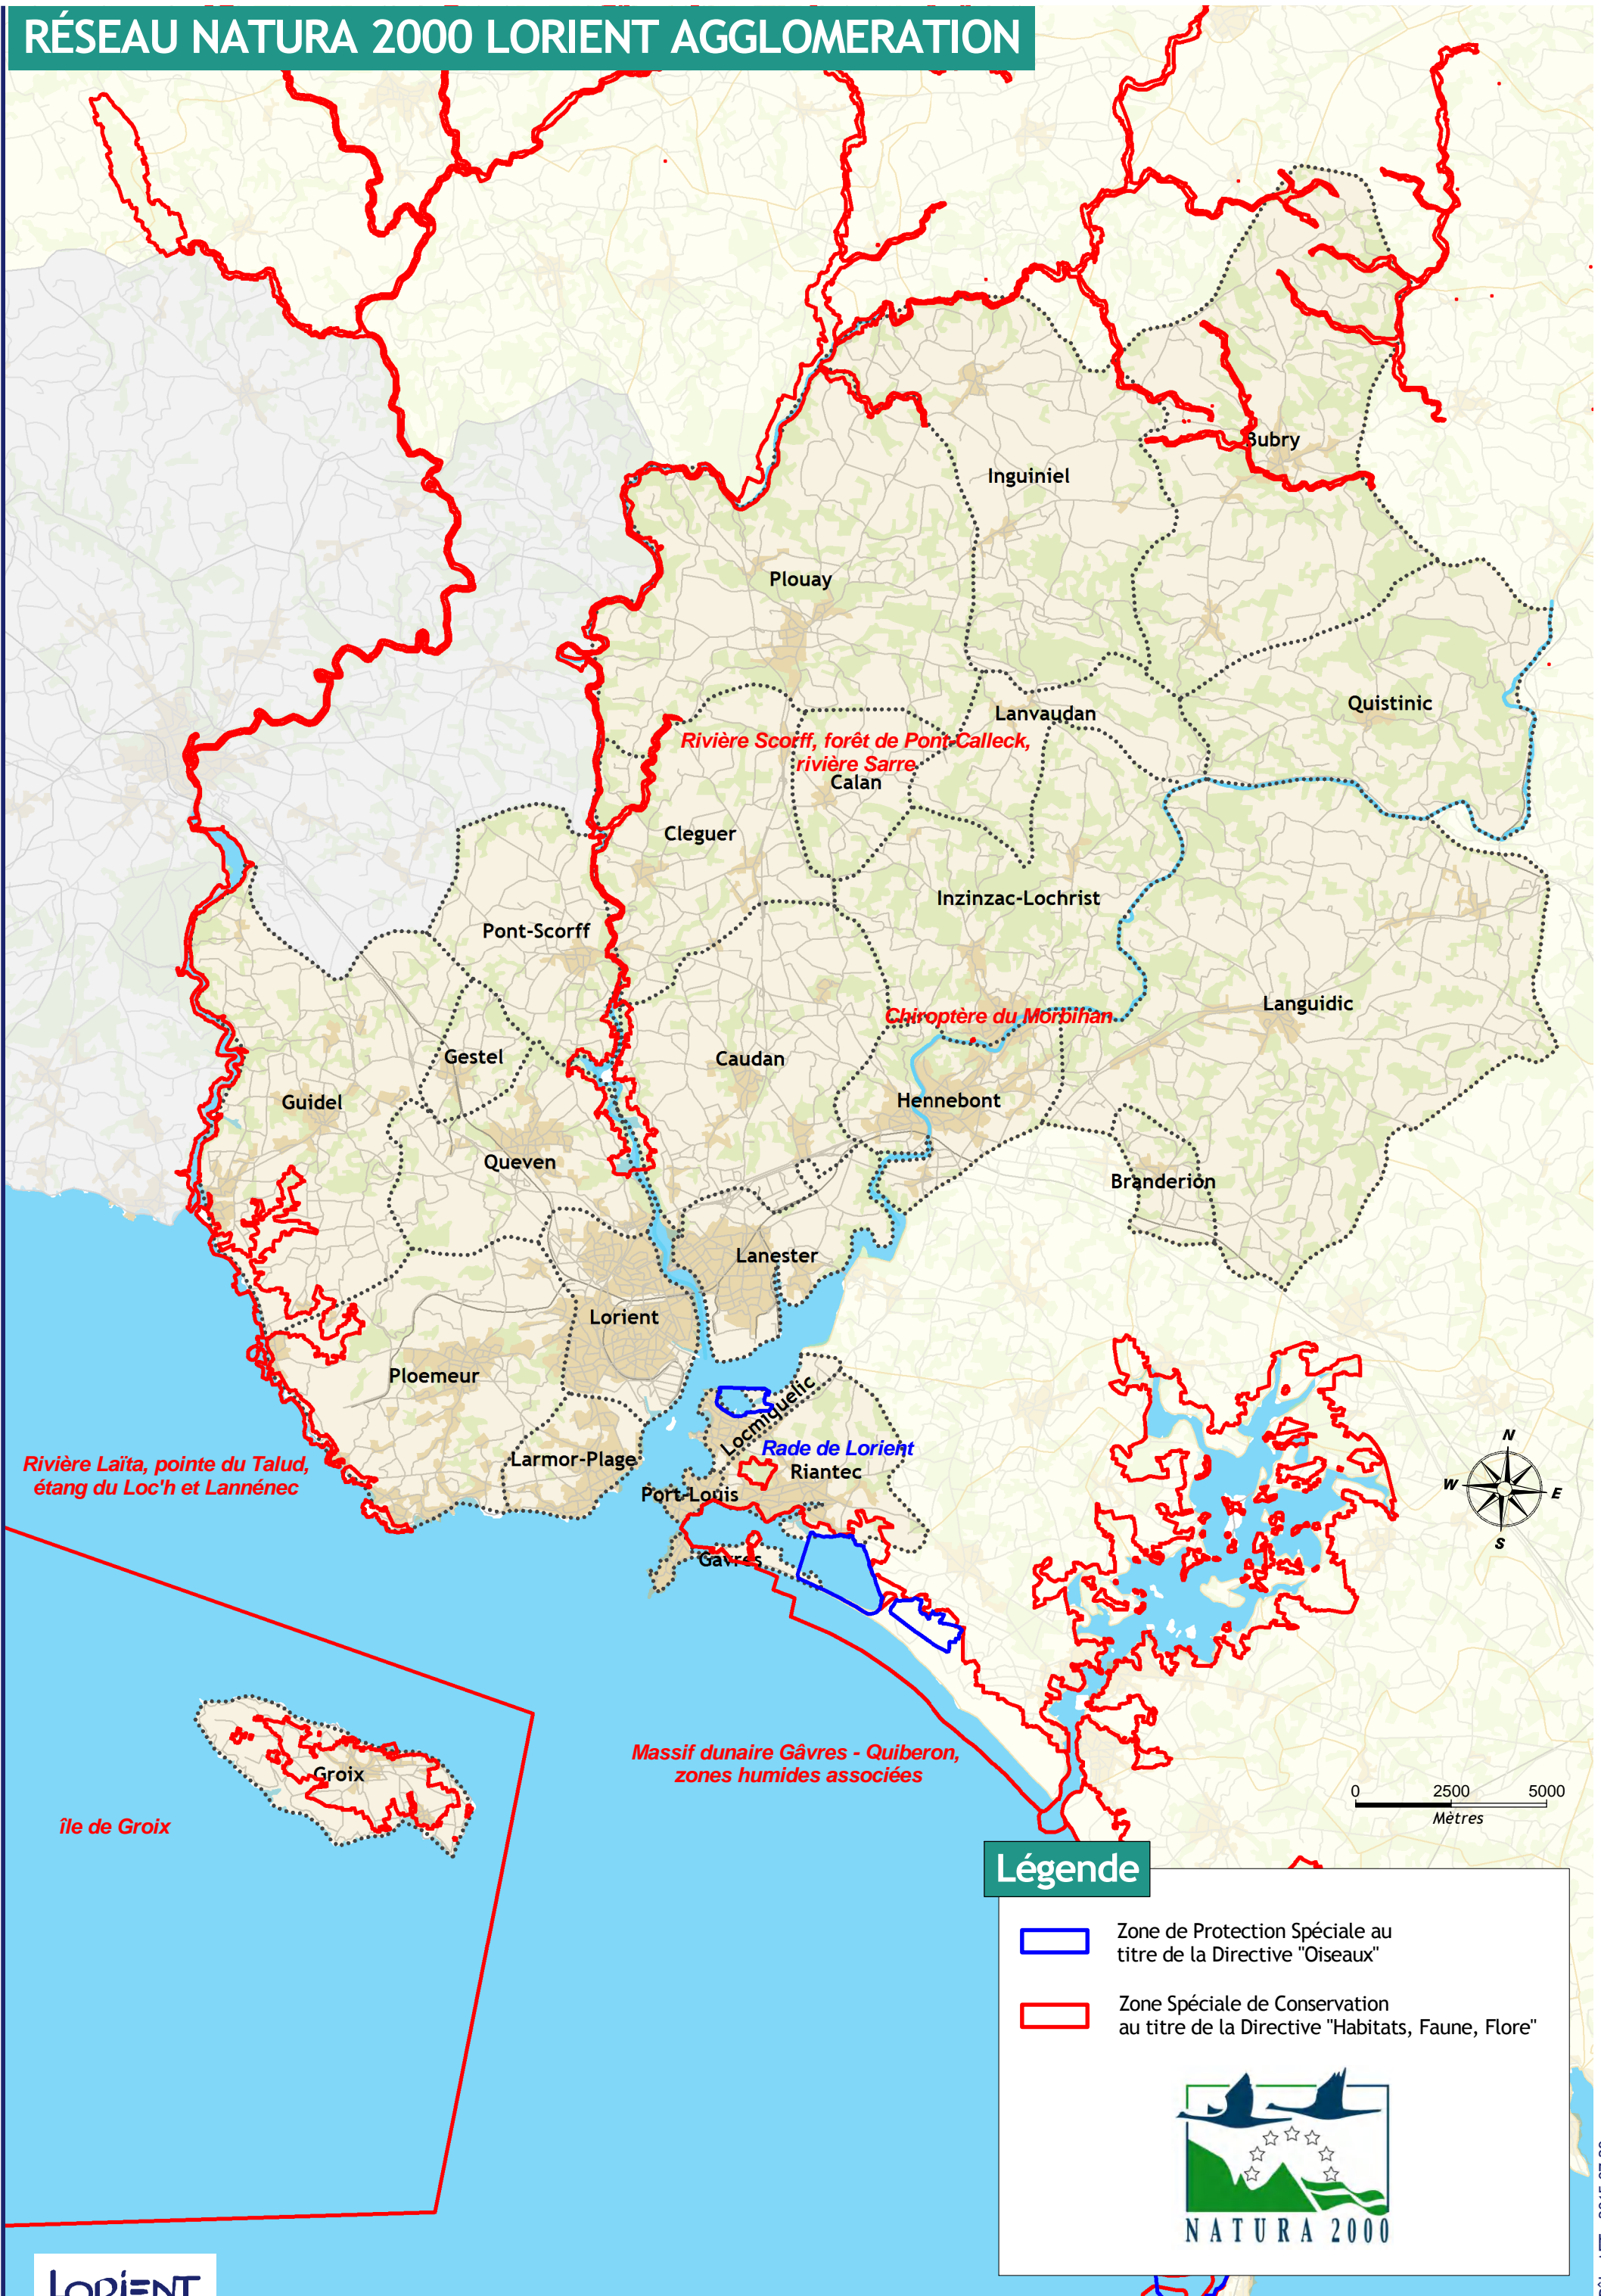

RÉSEAU NATURA 2000 LORIENT AGGLOMERATION

Légende

-  Zone de Protection Spéciale au titre de la Directive "Oiseaux"
-  Zone Spéciale de Conservation au titre de la Directive "Habitats, Faune, Flore"