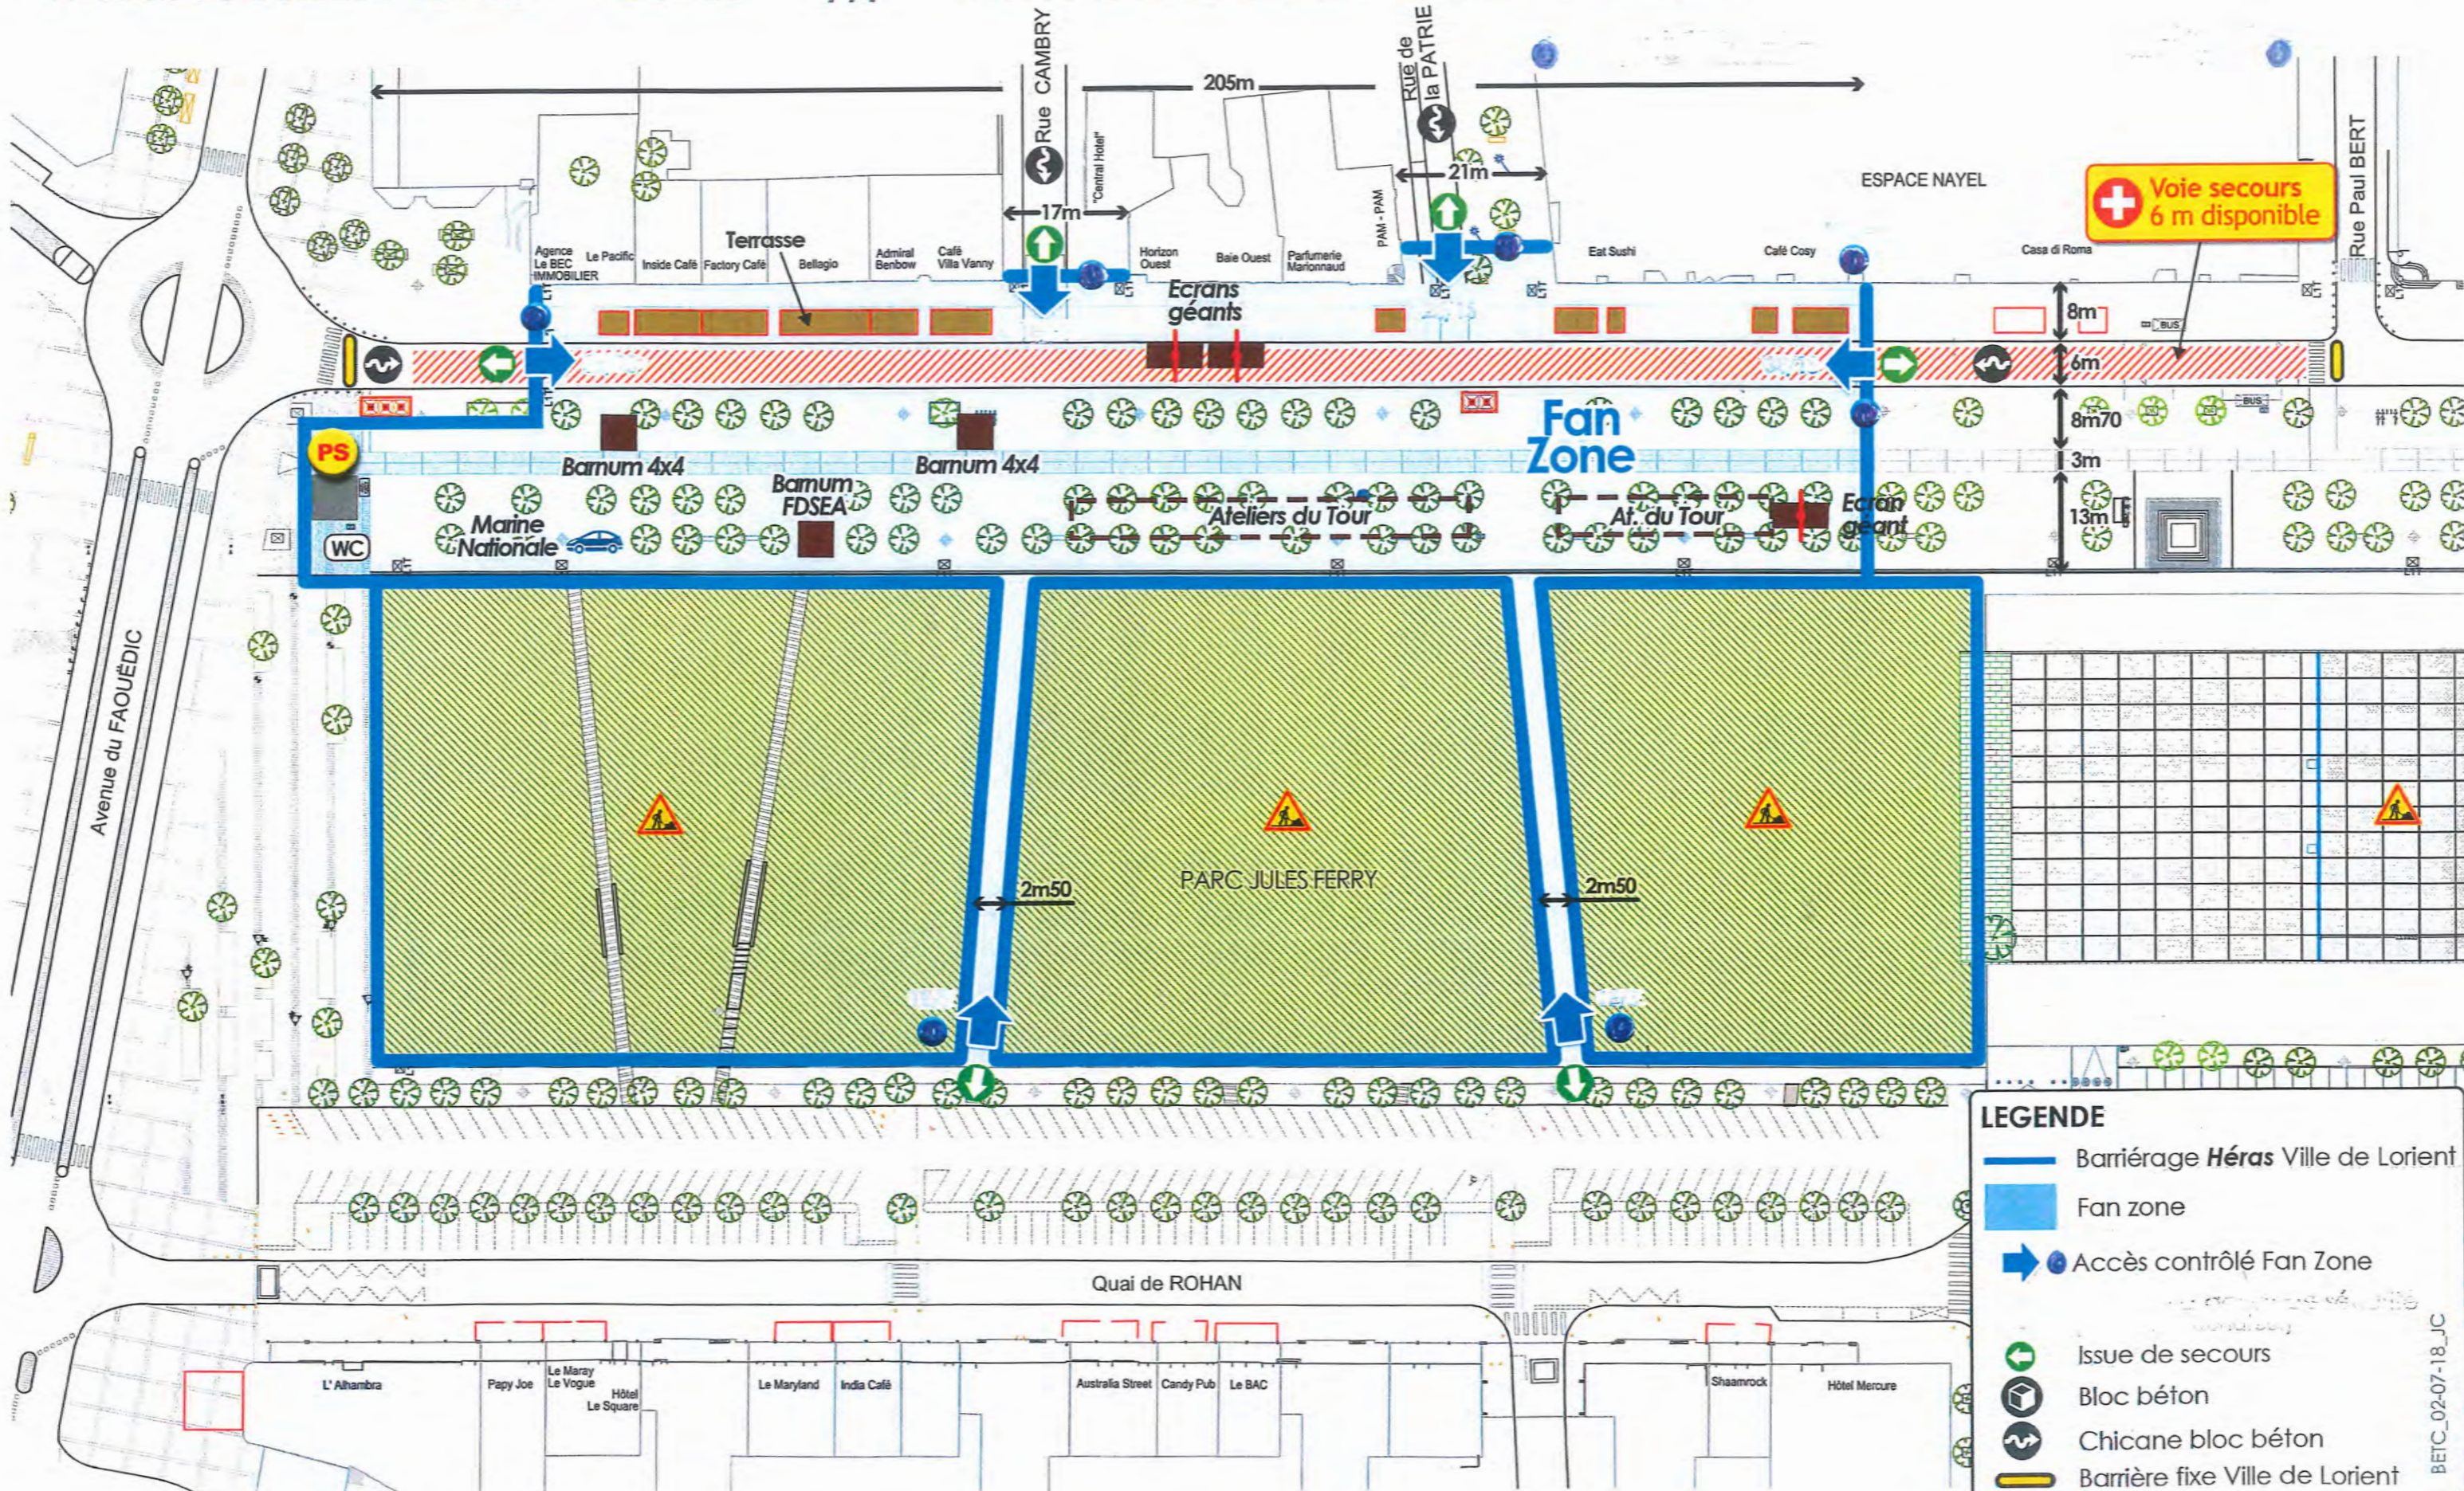

Village animations Tour de France + Coupe du Monde Football

Plan de sécurisation Fan Zone

Mardi 10 Juillet : 18h00 → 00h00

/// Mercredi 11 Juillet : 13h00 → 00h00

LEGENDE

- Barriérage **Héras** Ville de Lorient
- Fan zone
- Accès contrôlé Fan Zone
- Issue de secours
- Bloc béton
- Chicane bloc béton
- Barrière fixe Ville de Lorient

BETC_02-07-18_JC